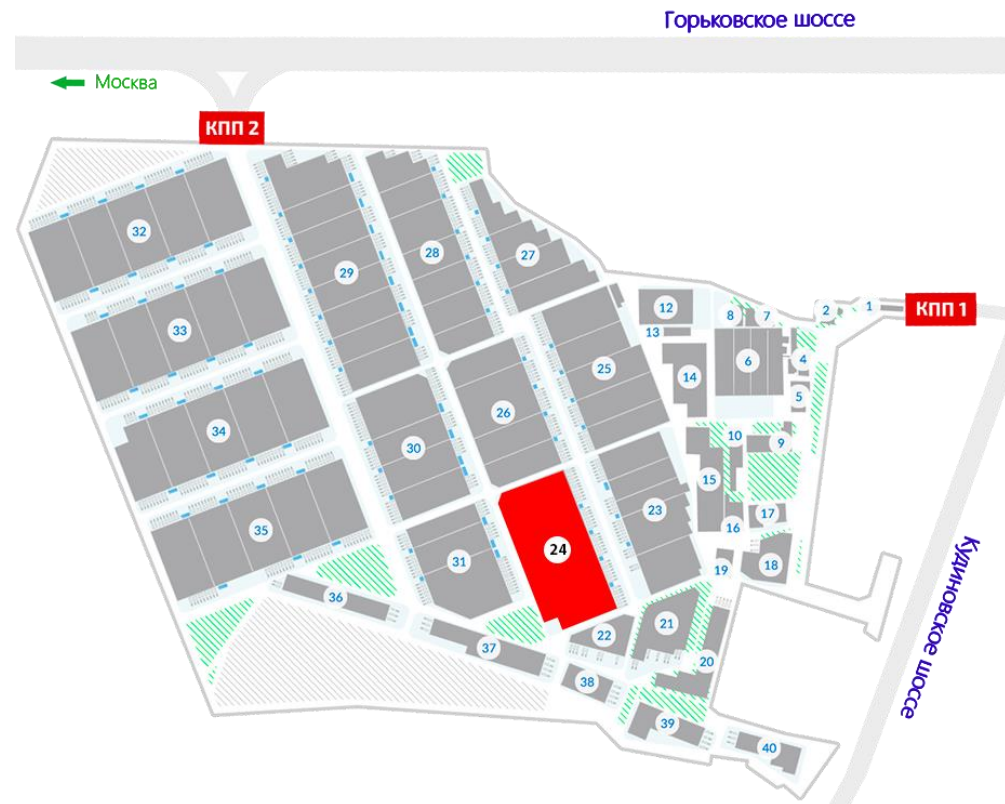

РЦ3 Москва

Адрес распределительного центра:

Московская область, рабочий поселок Обухово,
Кудиновское шоссе, 4, корпус 24
ПСК «Атлант-Парк»

Адрес распределительного центра в навигаторе:

Яндекс Навигатор
Google Карты

Введите координаты с точками,
запятыми, и пробелами:
55.820612, 38.251156

Навител Навигатор

Введите координаты с буквами
и символами:
N55°49.239'
E38°15.080'

2ГИС (находясь на
территории Московской
области)

Московская область,
Богородский городской округ,
рп. Обухово, территория
Атлант-Парк, 24

Режим работы в будние дни: 8:00 - 20:00

Режим работы в выходные: 8:00 - 20:00

Грузополучатель: ООО «Эй Би Лоджистик»

Телефон операторов склада: +7 (499) 444-24-57

Эл. почта операторов: msk3-op@ablcompany.ru

Схема проезда к РЦ:

Инструкция для водителя:

1. **Заказать пропуск на сайте propusk.ablcompany.ru**
2. Добраться до складского комплекса по схеме проезда.
3. Получить на КПП пропуск на въезд (его необходимо сдать обратно при выезде).
4. Проехать к складу по схеме проезда.
5. Подняться по ступенькам, войти в металлическую дверь. Зарегистрироваться у охраны.
6. Подняться на 2й этаж к операторам, передать товаросопроводительные документы.
7. По указанию поставить ТС к указанному авто докам.
8. **На территорию склада вход в сланцах и шортах строго запрещен!**
8. Проследовать на контроль погрузки/разгрузки.
9. По окончании действий погрузки/разгрузки проследовать к окну оператора за оформлением документов.
10. Выехать с территории складского комплекса по схеме проезда (передать пропуск на КПП).